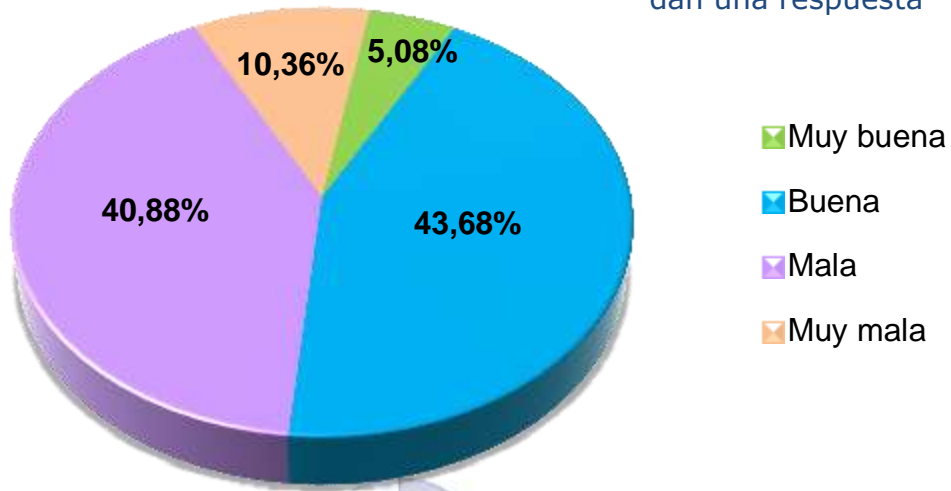

PERFILES

DE OPINIÓN

FICHA TÉCNICA

Mensuario #: 139
Área geográfica: Cuenca
Universo: Hombres y mujeres ecuatorianos de 18 años y más
Muestra: 310 entrevistas
Margen de error: ± 5.679
Intervalo de confianza: 95%
Fecha de campo: 09 - 10 de Septiembre del 2017

Alcaldía de Cuenca

¿Cómo califica la gestión del Alcalde Marcelo Cabrera?

Base: (309)
Entrevistados de Cuenca que dan una respuesta

**Comparativo
(Muy Buena + Buena)**