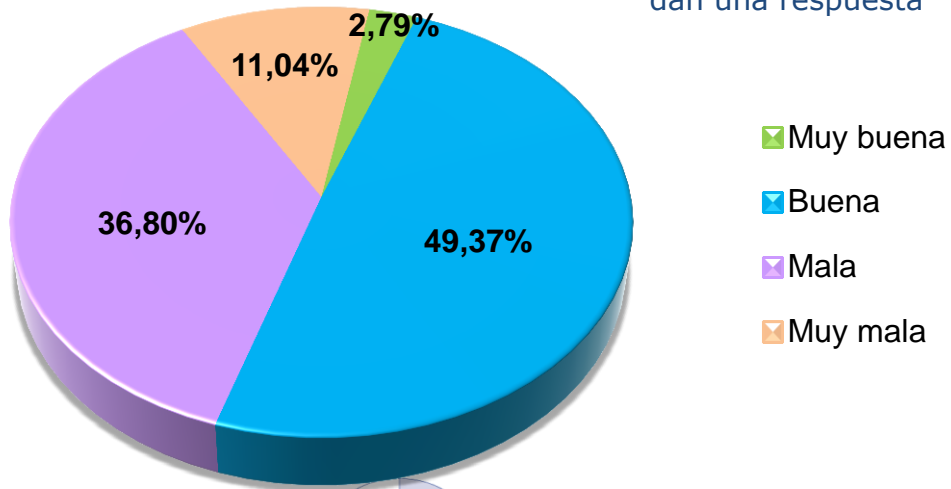

Alcaldía de Cuenca

¿Cómo califica la gestión del Alcalde Marcelo Cabrera?

Base: (309)
Entrevistados de Cuenca que dan una respuesta

**Comparativo
(Muy Buena + Buena)**