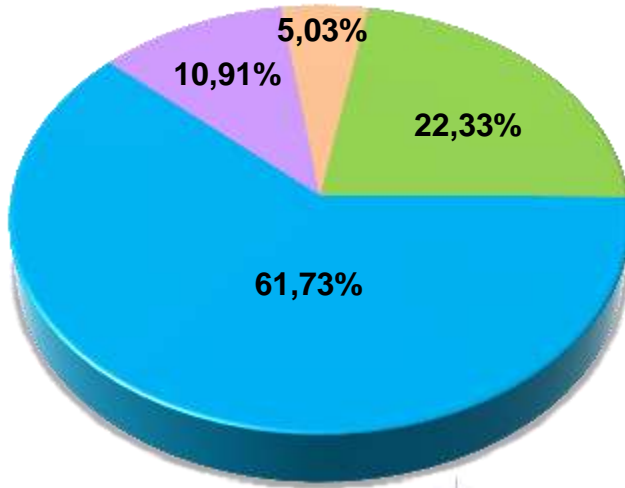

Alcaldía de Guayaquil

¿Cómo califica la gestión del Alcalde Jaime Nebot?

Base: (313)
Entrevistados de Guayaquil