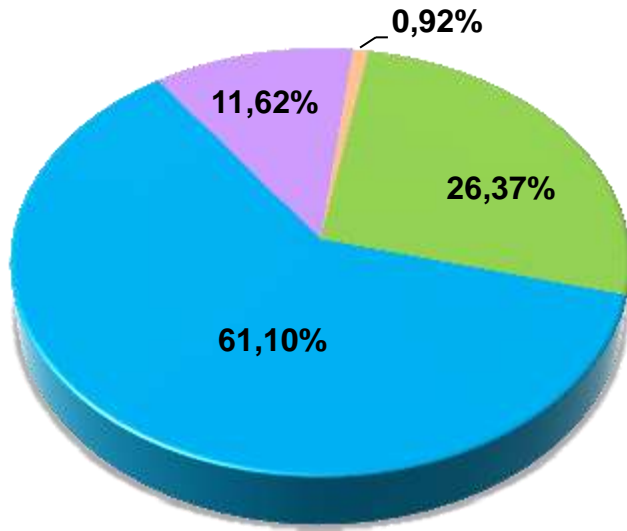

Alcaldía de Guayaquil

¿Cómo califica la gestión del Alcalde Jaime Nebot?