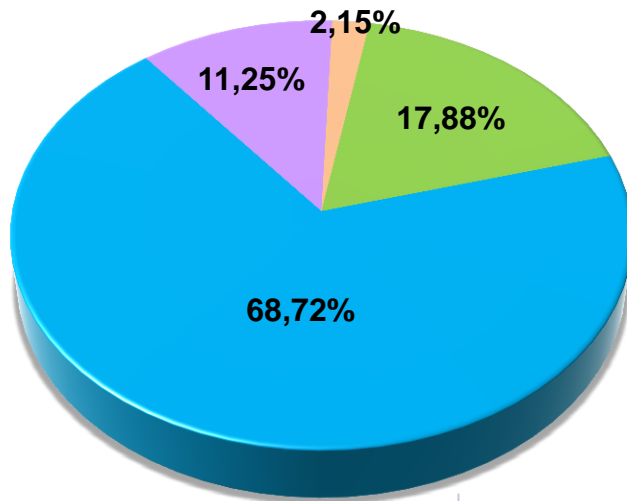

Alcaldía de Guayaquil

¿Cómo califica la gestión del Alcalde Jaime Nebot?

Base: (313)
Entrevistados de Guayaquil